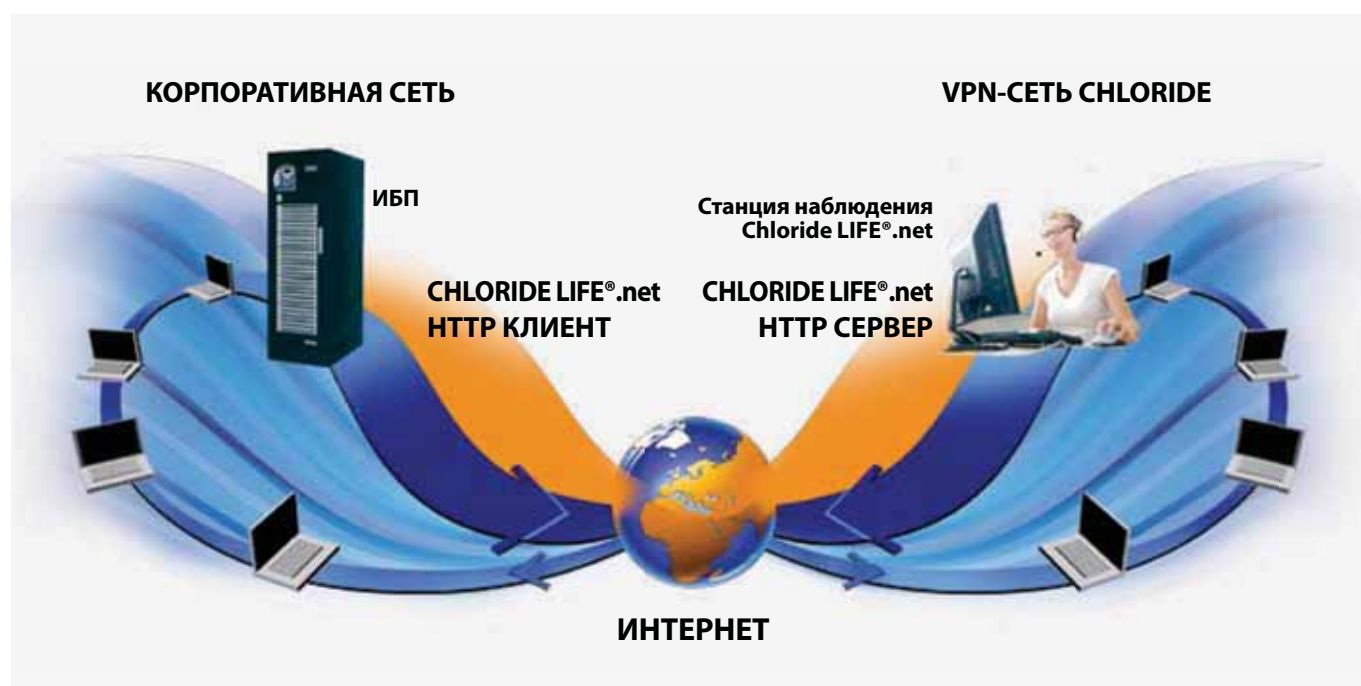

Chloride LIFE®.net over IP: новое поколение систем удаленной диагностики

Chloride LIFE®.net over IP использует в качестве физических линий связи не телефонные линии, а сетевую инфраструктуру. Эта система ориентирована на строгое соблюдение требований самого распространенного стандарта связи в Интернет - протокола **http** и использует его для передачи информации через всемирную сеть.

Таким образом обеспечивается связь ИБП с центрами Chloride LIFE®.net через Интернет. Chloride LIFE®.net over IP легко встраивается в инфраструктуру ИТ, так как протокол **http** позволяет подключиться к системе мониторинга, минуя фильтры корпоративных брандмауэров, поэтому сетевым администраторам компании не придется вручную изменять настройки.

Chloride LIFE®.net over IP - это безопасность без дополнительных затрат:

- Не требуется изменять имеющуюся инфраструктуру ИТ
- Используется стандартный протокол HTTP
- Совместимость с Proxy
- Поддержка DHCP
- Не требуется фиксированный IP адрес
- Не требуется VPN
- Не требуется внешний IP адрес
- Безопасная и эффективная передача данных